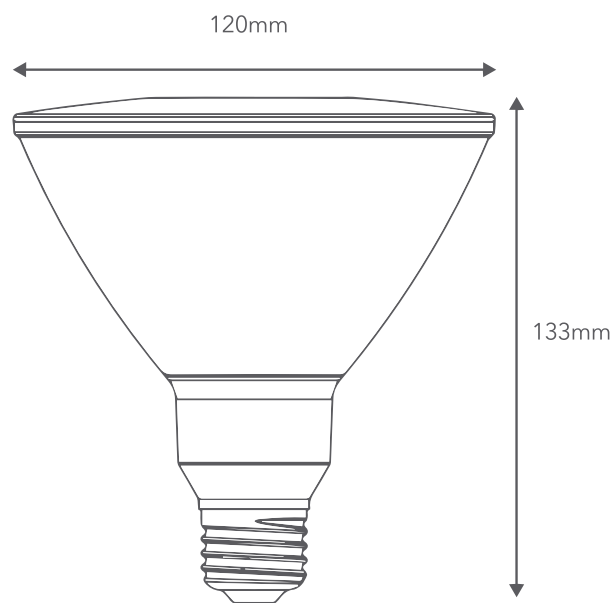

# LED PAR 38 15W

LED PARA ILUMINACIÓN DE INTERIORES

RCA

   15W	   25000 hrs
   1350 lm	   DAYLIGHT

## ESPECIFICACIONES GENERALES

INDICADORES	VALOR
VOLTAJE	85-277V
LUMEN	1350
POWER	15
LUMEN EFFICIENCY	90
PF	0.5
DRIVER	ISOLADO
DRIVER POSITION	INTERIOR
LIFE TIME	25000
SWITCHING CYCLE	15000
WORKING TEMPERATURE	-20°/40°
CRI	80
COLOR TEMPERATURE	6500
MEDIDAS	120MMX133MM
BASE	E27

## ► DIMENSIONES MECÁNICAS

**RLPAR38D 15W**